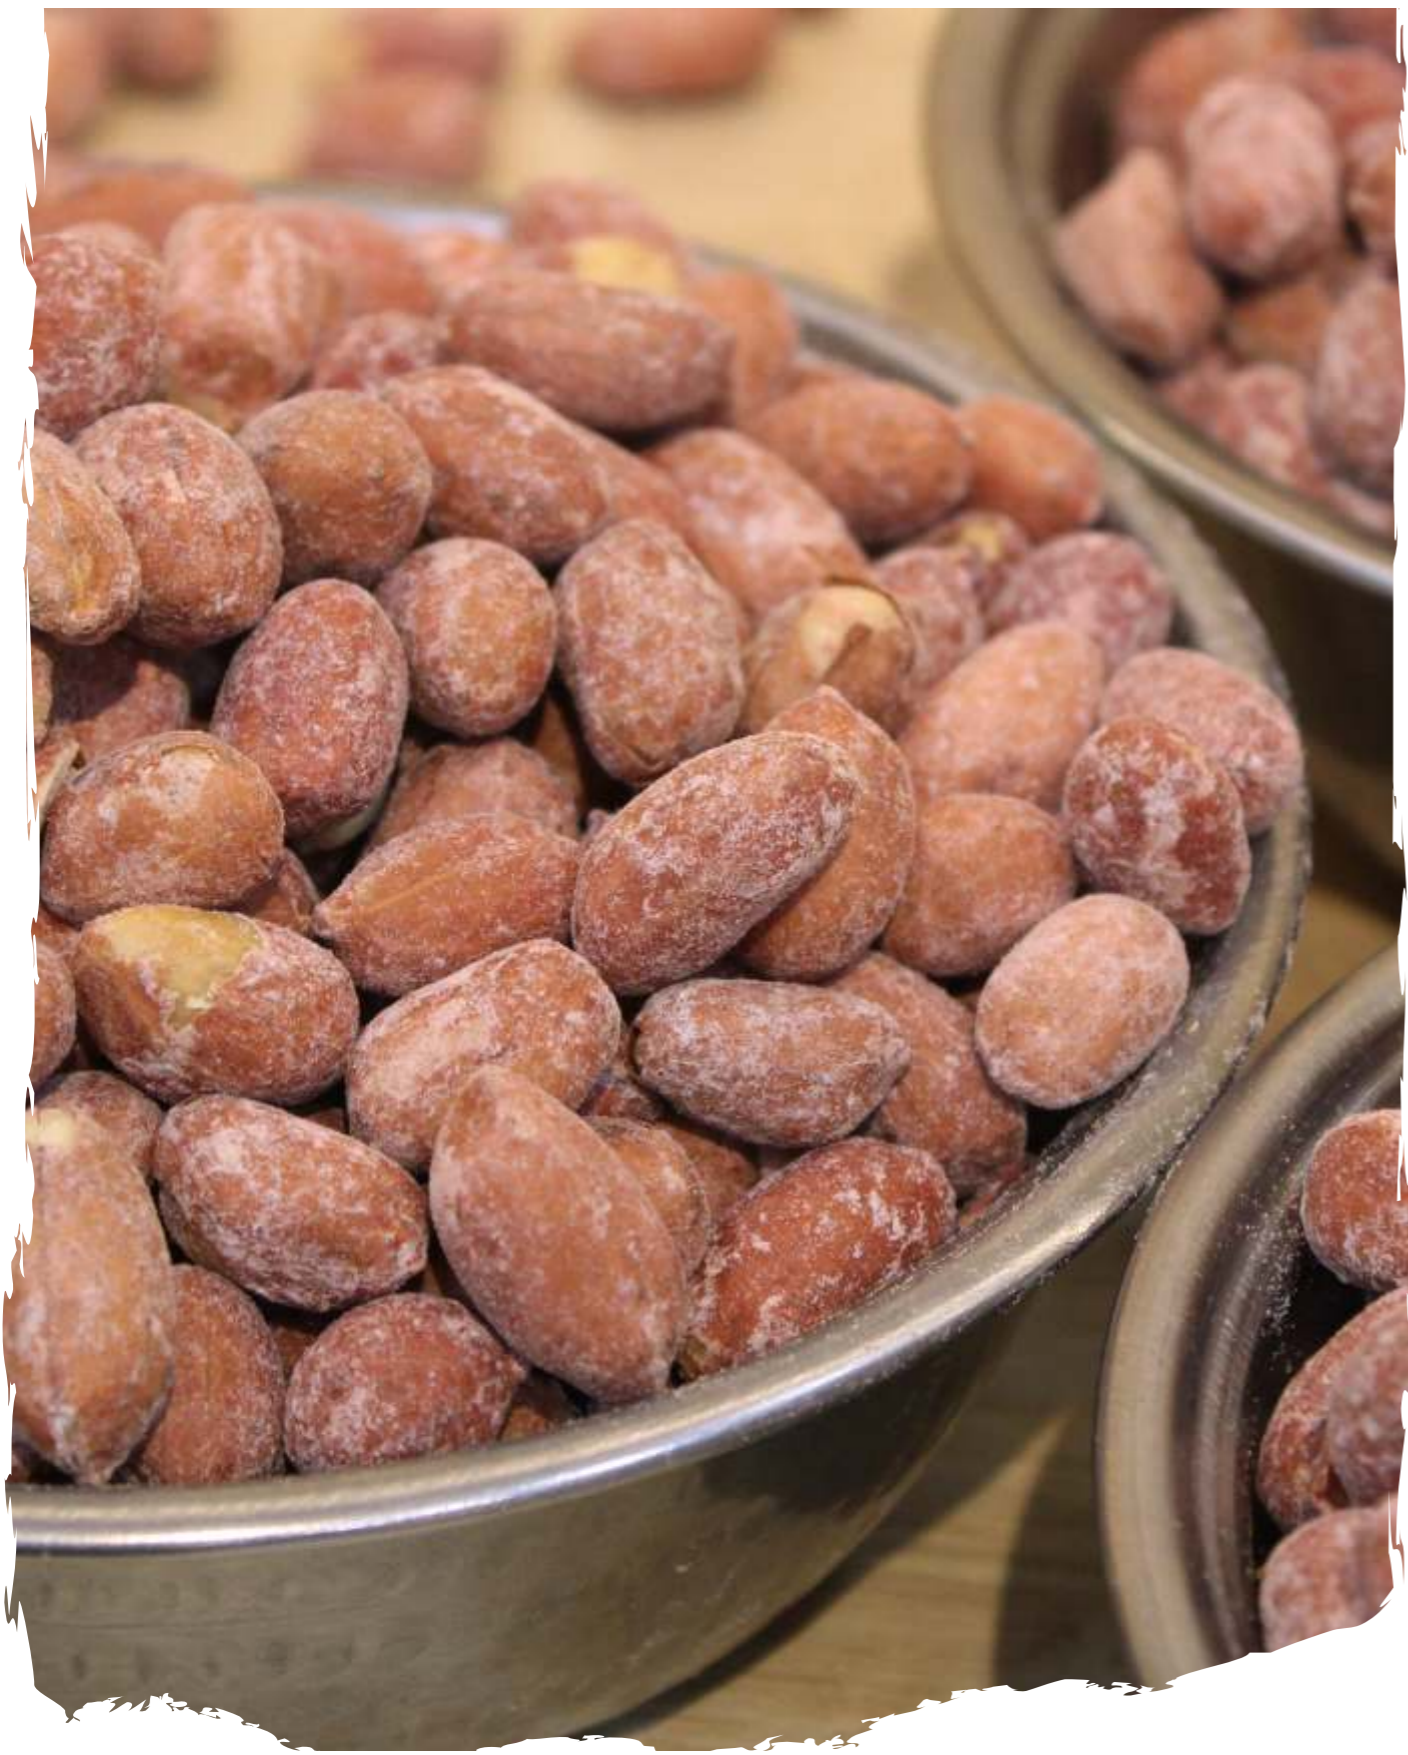

## Yer Fıstık İçi Tuzsuz

Ground Peanuts Without Salt

Menş e Country of Origin Türkiye / Turkey

**PAKETLEME ÇÖZÜMLERİ** PACKAGING SOLUTIONS

Jüt Çuval Jute Bags

50 kg.